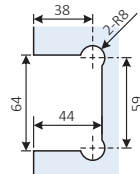

# “Elite” series από την INAL®

181.ELT

Γυαλί με Τοίχο 90°

Μεντεσές, με σταθμό & ρύθμιση

Πάχος Γυαλιού: 8-10mm

Υλικό: Ορείχαλκος

Μαχ.βάρους πόρτας 45kg/2 μεντεσέδες

187.ELT

Γυαλί με Τοίχο 90°

Μεντεσές, με σταθμό & ρύθμιση, μονή πλατή

Πάχος Γυαλιού: 8-10mm

Υλικό: Ορείχαλκος

Μαχ.βάρους πόρτας 45kg/2 μεντεσέδες

182.ELT

Γυαλί με Γυαλί 180°

Μεντεσές, με σταθμό & ρύθμιση

Πάχος Γυαλιού: 8-10mm

Υλικό: Ορείχαλκος

Μαχ.βάρους πόρτας 45kg/2 μεντεσέδες

Φινιρίσματα:

Νίκελ Σατινέ [.30BN] - Γυαλιστερό [.29] - Μαύρο Ματ [.48 Black]