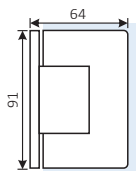

# “Elite” series από την INAL®

181.ELT

Γυαλί με Τοίχο 90°

Μεντεσές, με σταθμό & ρύθμιση

Πάχος Γυαλιού: 8-10mm

Υλικό: Ορείχαλκος

Μαχ.βάρους πόρτας 45kg/2 μεντεσέδες

187.ELT

Γυαλί με Τοίχο 90°

Μεντεσές, με σταθμό & ρύθμιση, μονή πλατή

Πάχος Γυαλιού: 8-10mm

Υλικό: Ορείχαλκος

Μαχ.βάρους πόρτας 45kg/2 μεντεσέδες

182.ELT

Γυαλί με Γυαλί 180°

Μεντεσές, με σταθμό & ρύθμιση

Πάχος Γυαλιού: 8-10mm

Υλικό: Ορείχαλκος

Μαχ.βάρους πόρτας 45kg/2 μεντεσέδες

Φινιρίσματα:

Νίκελ Σατινέ [.30BN] - Γυαλιστερό [.29] - Μαύρο Ματ [.48 Black]