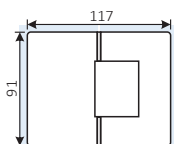

Γυαλί με Τοίχο 90°

Μεντεσές, με σταθμό & ρύθμιση, μονή πλατή

Πάχος Γυαλιού: 8-10mm

Υλικό: Ορείχαλκος

Μαχ.βάρους πόρτας 45kg/2 μεντεσέδες

182.ELT

Γυαλί με Γυαλί 180°

Μεντεσές, με σταθμό & ρύθμιση

Πάχος Γυαλιού: 8-10mm

Υλικό: Ορείχαλκος

Μαχ.βάρους πόρτας 45kg/2 μεντεσέδες

Φινιρίσματα:

Νίκελ Σατινέ [.30BN] - Γυαλιστερό [.29] - Μαύρο Ματ [.48 Black]