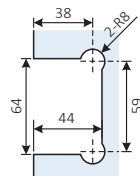

Γυαλί με Τοίχο 90°

Μεντεσές, με σταθμό & ρύθμιση, μονή πλατή

Πάχος Γυαλιού: 8-10mm

Υλικό: Ορείχαλκος

Μαχ.βάρους πόρτας 45kg/2 μεντεσέδες

182.ELT

Γυαλί με Γυαλί 180°

Μεντεσές, με σταθμό & ρύθμιση

Πάχος Γυαλιού: 8-10mm

Υλικό: Ορείχαλκος

Μαχ.βάρους πόρτας 45kg/2 μεντεσέδες

Φινιρίσματα:

Νίκελ Σατινέ [.30BN] - Γυαλιστερό [.29] - Μαύρο Ματ [.48 Black]