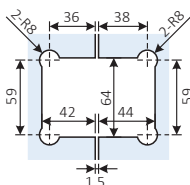

Γυαλί με Τοίχο 90°

Μεντεσές, με σταθμό & ρύθμιση, μονή πλατή

Πάχος Γυαλιού: 8-10mm

Υλικό: Ορείχαλκος

Μαχ.βάρους πόρτας 45kg/2 μεντεσέδες

182.ELT

Γυαλί με Γυαλί 180°

Μεντεσές, με σταθμό & ρύθμιση

Πάχος Γυαλιού: 8-10mm

Υλικό: Ορείχαλκος

Μαχ.βάρους πόρτας 45kg/2 μεντεσέδες

Φινιρίσματα:

Νίκελ Σατινέ [.30BN] - Γυαλιστερό [.29] - Μαύρο Ματ [.48 Black]