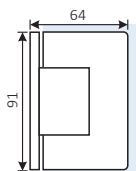

Γυαλί με Τοίχο 90°

Μεντεσές, με σταθμό & ρύθμιση, μονή πλατή

Πάχος Γυαλιού: 8-10mm

Υλικό: Ορείχαλκος

Μαχ.βάρους πόρτας 45kg/2 μεντεσέδες

182.ELT

Γυαλί με Γυαλί 180°

Μεντεσές, με σταθμό & ρύθμιση

Πάχος Γυαλιού: 8-10mm

Υλικό: Ορείχαλκος

Μαχ.βάρους πόρτας 45kg/2 μεντεσέδες

Φινιρίσματα:

Νίκελ Σατινέ [.30BN] - Γυαλιστερό [.29] - Μαύρο Ματ [.48 Black]