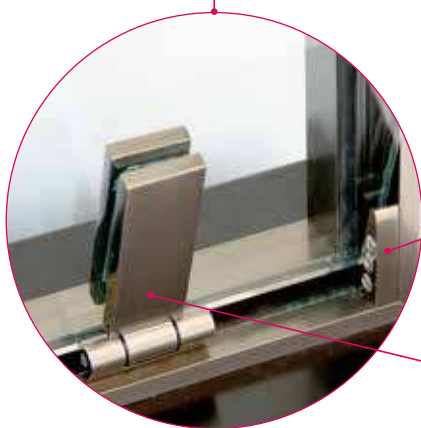

ΚΩΔ. **KFL.011**
Στήριγμα ανάκλισης κρυστάλλου [παράθυρο] σε κάσα αλουμινίου "Flexi"

ΜΕΝΤΕΣΕΣ INAL®
ΚΩΔ. **170.30.BB**

! Συνδυάστε

ΤΗΝ ΓΥΑΛΙΝΗ ΠΟΡΤΑ ΜΕ ΕΞΑΡΤΗΜΑΤΑ ΚΡΥΣΤΑΛΛΟΥ INAL®