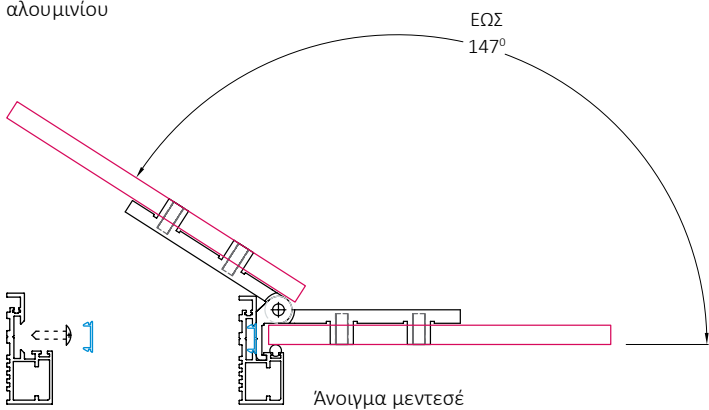

σχέδια

Προφίλ
αλουμινίου