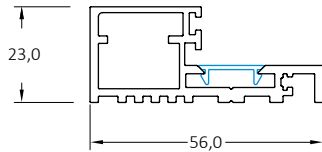

σχέδια

προφίλ αλουμινίου για σταθερό γυαλί

ΓΙΑ ΓΥΑΛΙ 8-12mm

ΚΩΔ. **KF812B**
.00 .01 .25

ΓΙΑ ΓΥΑΛΙ 12-22mm

ΚΩΔ. **KF1222B**
.00 .01 .25

εξαρτήματα

μεντεσέδες

SAFETY FIXING
PLATE

ΚΩΔ. **170.BB**
Μεντεσές Glarit Γ-T
Μεγάλη βάση
.01 .21 .21BLACK .25

ΚΩΔ. **170V.BB**
Κάθετος Μεντεσές
Glarit Γ-T
.01 .21 .21BLACK .25

ΚΩΔ. **170.30.BB**
Μεντεσές Glarit Γ-T
30mm
.01 .25

κλειδαριές

ΚΩΔ. **VL 155C**
Chameleon
Κάθετη κλειδαριά
Γυαλιού

ΚΩΔ. **243G**
Κλειδαριά Γυαλιού
.13 .14

ΚΩΔ. **247G**
Κλειδαριά Γυαλιού
.16

ΚΩΔ. **280**
Κλειδαριά Meroni
.01 .13 .21 ΓΚΡΙ

ΚΩΔ. **280WC**
Σύρτης (για WC)
με ένδειξη
.01 .13 .21 ΓΚΡΙ

σύρτες

SLOT

ΚΩΔ. **903G**
Σύρτης (για WC)
με ένδειξη
.13 .14

ΚΩΔ. **910**
Σύρτης με ροδάκι
ελατήριο και πόμολο
.01 .21BLACK .25

ΚΩΔ. **K100-10**
Στοπ πόρτας
με ροδάκι