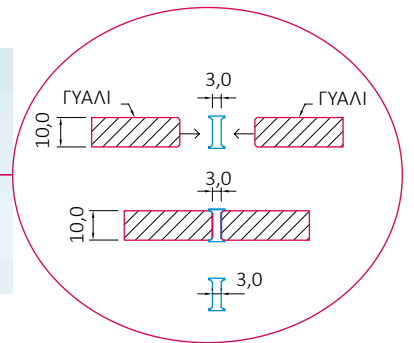

Λεπτομέρεια σύνδεσης "Ευθείας"

ΚΩΔ. **1446.10.30**
Πολυκαρμπονικό προφίλ 3m για γυαλί 10mm