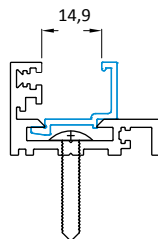

σχέδια

Τομή προφίλ αλουμινίου

ΚΩΔ. **KSIM-010.31**
Γωνία σύνδεσης

Άνοιγμα μεντεσέ

προφίλ αλουμινίου για σταθερό γυαλί

ΓΙΑ ΓΥΑΛΙ 8-12mm

ΚΩΔ. **KF812B**
.00 .01 .25

ΓΙΑ ΓΥΑΛΙ 12-22mm

ΚΩΔ. **KF1222B**
.00 .01 .25

εξαρτήματα

μεντεσέδες

ΚΩΔ. **170.BB**
Μεντεσές Glarit Γ-T
Μεγάλη βάση
.01 .21 .21BLACK .25

SAFETY FIXING
PLATE

ΚΩΔ. **170V.BB**
Κάθετος Μεντεσές
Glarit Γ-T
.01 .21 .21BLACK .25

ΚΩΔ. **170.30.BB**
Μεντεσές Glarit Γ-T
30mm
.01 .25

κλειδαριές

ΚΩΔ. **VL 155C**
Chameleon
Κάθετη κλειδαριά
Γυαλιού

ΚΩΔ. **280WC**
Κλειδαριά Meroni
[για WC]
.01 .13 .21 ΓΚΡΙ

ΕΓΚΟΠΗ ①
ΓΙΑ ΚΕΡΜΑ

σύρτες

ΚΩΔ. **903G**
Σύρτης [για WC]
με ένδειξη
.13 .14

ΚΩΔ. **910**
Σύρτης με ροδάκι
ελατήριο και πόμολο
.01 .21BLACK .25

ΚΩΔ. **K100-10**
Στοπ πόρτας
με ροδάκι

πόμολα

609

628.30

622.30

604.40

629.32