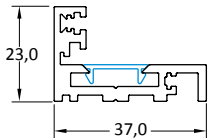

## σχέδια

Τομή προφίλ αλουμινίου

ΚΩΔ. **KSIM-010.31**  
Γωνία σύνδεσης

Άνοιγμα μεντεσέ