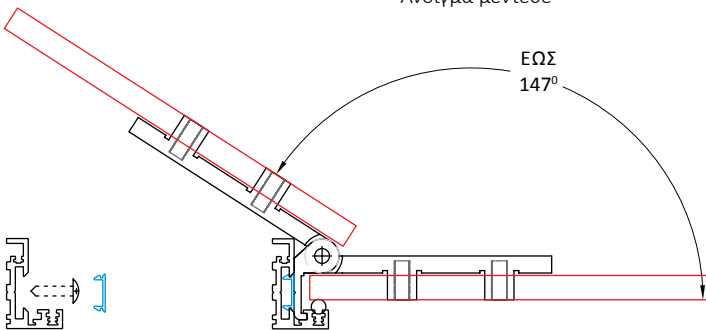

## σχέδια

Τομή προφίλ αλουμινίου

ΚΩΔ. **KSIM-010.31**  
Γωνία σύνδεσης

Άνοιγμα μεντεσέ