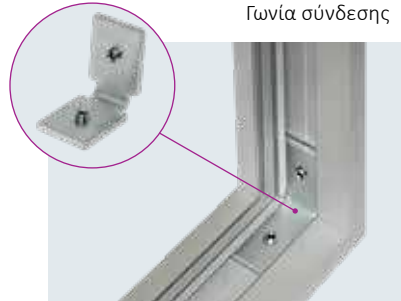

## σχέδια

Τομή προφίλ αλουμινίου

ΚΩΔ. **KSIM-010.31**  
Γωνία σύνδεσης

Άνοιγμα μεντεσέ