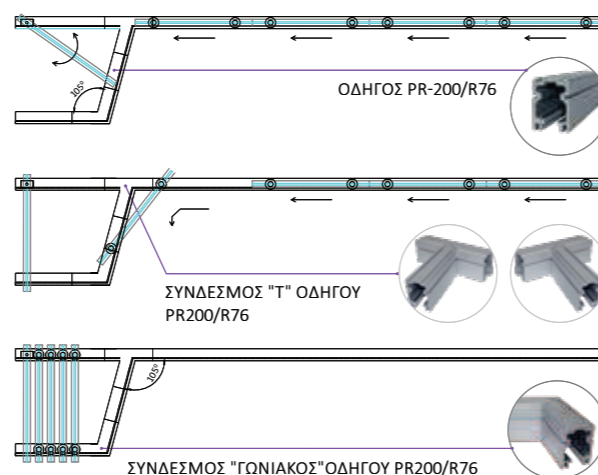

πτυσσόμενη γυάλινη πόρτα με parking

PARKING SYSTEM

Σύστημα πτυσσόμενων φύλλων τύπου parking INAL® PR86/R76 με πιστοποιημένο οδηγό αλουμινίου 55mm x 76mm με ενσωματωμένη ανοξείδωτη ράβδο ολίσθησης & ανοξείδωτα ραούλα.

Μία minimal πρόταση με μόλις 85mm άνω & κάτω προφίλ συγκράτησης του κρυστάλλου, ιδανικό για εστιατόρια, café, ξενοδοχεία κ.λ.π.

Το σύστημα προσφέρει την εύκολη αποθήκευση των πτυσσόμενων γυάλινων φύλλων και στεγανοποίηση σε ολόκληρο το μήκος του φύλλου ακόμα και ενδιάμεσα των πλαστικών ταπών για την προστασία από τον αέρα.

Κλειδωμά με εμπρόσθιους ή πλαϊνούς ανοξείδωτους σύρτες σε μεγάλη γκάμα και κλειδαριές διτλού κλειδώματος.

ΑΠΟΘΗΚΕΥΣΗ ΦΥΛΛΩΝ / ΧΩΡΟΣ ΑΠΟΘΗΚΕΥΣΗΣ

ΕΥΚΟΛΗ ΑΠΟΘΗΚΕΥΣΗ ΤΩΝ ΠΤΥΣΣΟΜΕΝΩΝ ΓΥΑΛΙΝΩΝ ΦΥΛΛΩΝ

ΕΦΑΡΜΟΓΕΣ

τεχνικές προδιαγραφές

ΤΥΠΟΣ ΚΡΥΣΤΑΛΛΟΥ	SECURIT
ΠΑΧΟΣ ΚΡΥΣΤΑΛΛΟΥ	10mm
ΒΑΡΟΣ ΦΥΛΛΟΥ	max 90kg
ΜΕΓΙΣΤΟ ΠΛΑΤΟΣ ΦΥΛΛΟΥ	1,00m
ΜΕΓΙΣΤΟ ΥΨΟΣ ΑΝΟΙΓΜΑΤΟΣ	3,00m
ΤΥΠΟΣ ΣΥΣΤΗΜΑΤΟΣ PR86/R76	PRS86/R76
ΦΙΝΙΡΙΣΜΑ	ΦΥΣΙΚΗ ΑΝΟΔΙΩΣΗ, ΣΑΤΙΝΕ ΑΝΟΔΙΩΣΗ, ΗΛΕΚΤΡΟΣΤΑΤΙΚΗ ΒΑΦΗ
ΧΩΡΙΣ ΟΔΗΓΟ ΣΤΟ ΔΑΠΕΔΟ, ΔΕΝ ΑΠΑΙΤΟΥΝΤΑΙ ΕΓΚΟΠΕΣ ΣΤΟ ΚΡΥΣΤΑΛΛΟ	

τύποι κλειδώματος ΕΜΠΡΟΣΘΙΟ ΚΛΕΙΔΩΜΑ

ΧΩΡΙΣ ΟΔΗΓΟ ΔΑΠΕΔΟΥ

ΔΕΝ ΑΠΑΙΤΟΥΝΤΑΙ ΕΓΚΟΠΕΣ ΣΤΟ ΚΡΥΣΤΑΛΛΟ

ΥΠΟΛΟΓΙΣΜΟΣ ΜΕΤΡΩΝ (SECURIT) ΚΡΥΣΤΑΛΛΟΥ

Υψος γυαλιού (mm) = $Y - 237\text{mm}$, (Y = από κάτω μέρος κοιλοδοκού)

Πλάτος ανοίγματος (mm) = Π.Α.   Αριθμός φύλλων (τεμ.) = Α.Φ.

Πλάτος γυαλιού (mm) = $\{Π.Α. - [(Α.Φ. \times 4\text{mm}) + 27\text{mm}]\} / Α.Φ.$