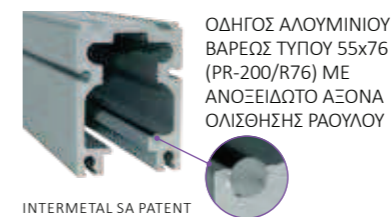

τεχνικές προδιαγραφές

ΤΥΠΟΣ ΚΡΥΣΤΑΛΛΟΥ	SECURIT
ΠΑΧΟΣ ΚΡΥΣΤΑΛΛΟΥ	10mm
ΒΑΡΟΣ ΦΥΛΛΟΥ	max 90kg
ΜΕΓΙΣΤΟ ΠΛΑΤΟΣ ΦΥΛΛΟΥ	1,00m
ΜΕΓΙΣΤΟ ΥΨΟΣ ΑΝΟΙΓΜΑΤΟΣ	3,00m
ΤΥΠΟΣ ΣΥΣΤΗΜΑΤΟΣ PR86/R76	PRS86/R76
ΦΙΝΙΡΙΣΜΑ	ΦΥΣΙΚΗ ΑΝΟΔΙΩΣΗ, ΣΑΤΙΝΕ ΑΝΟΔΙΩΣΗ, ΗΛΕΚΤΡΟΣΤΑΤΙΚΗ ΒΑΦΗ
ΧΩΡΙΣ ΟΔΗΓΟ ΣΤΟ ΔΑΠΕΔΟ, ΔΕΝ ΑΠΑΙΤΟΥΝΤΑΙ ΕΓΚΟΠΕΣ ΣΤΟ ΚΡΥΣΤΑΛΛΟ	