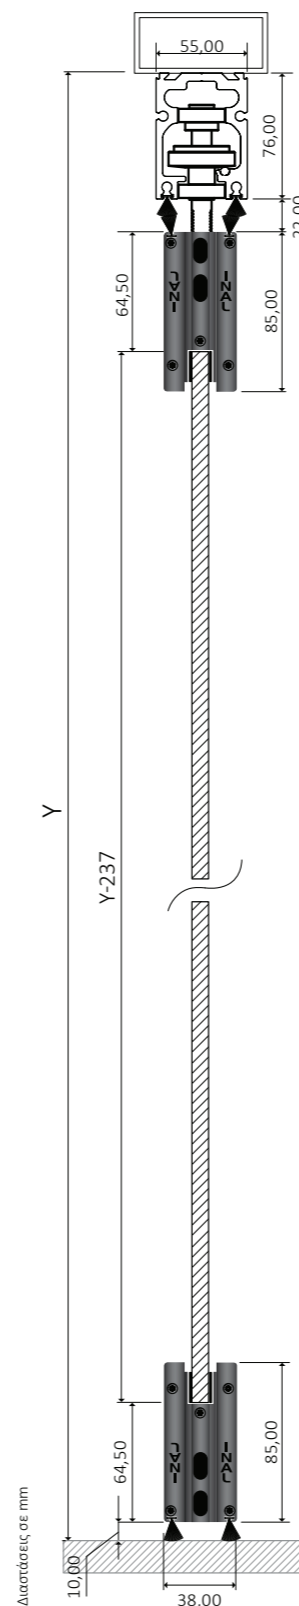

πτυσσόμενη γυάλινη πόρτα με parking

PARKING SYSTEM

ΔΙΑΘΕΣΙΜΟ ΣΕ DO IT YOURSELF (DIY) Η ΚΑΤΟΠΙΝ ΠΑΡΑΓΓΕΛΙΑΣ

Σύστημα πτυσσόμενων φύλλων τύπου parking INAL® PR86/R76 με πιστοποιημένο οδηγό αλουμινίου 55mm x 76mm με ενσωματωμένη ανοξείδωτη ράβδο ολίσθησης & ανοξείδωτα ραούλα.

Κλειδωμά με εμπρόσθιους ή πλαϊνούς ανοξείδωτους σύρτες σε μεγάλη γκάμα και κλειδαριές διτλού κλειδώματος.

ΑΠΟΘΗΚΕΥΣΗ ΦΥΛΛΩΝ / ΧΩΡΟΣ ΑΠΟΘΗΚΕΥΣΗΣ

ΕΥΚΟΛΗ ΑΠΟΘΗΚΕΥΣΗ ΤΩΝ ΠΤΥΣΣΟΜΕΝΩΝ ΓΥΑΛΙΝΩΝ ΦΥΛΛΩΝ

ΕΦΑΡΜΟΓΕΣ

τεχνικές προδιαγραφές

ΤΥΠΟΣ ΚΡΥΣΤΑΛΛΟΥ	SECURIT
ΠΑΧΟΣ ΚΡΥΣΤΑΛΛΟΥ	10mm
ΒΑΡΟΣ ΦΥΛΛΟΥ	max 90kg
ΜΕΓΙΣΤΟ ΠΛΑΤΟΣ ΦΥΛΛΟΥ	1,00m
ΜΕΓΙΣΤΟ ΥΨΟΣ ΑΝΟΙΓΜΑΤΟΣ	3,00m
ΤΥΠΟΣ ΣΥΣΤΗΜΑΤΟΣ PR86/R76	PRS86/R76
ΦΙΝΙΡΙΣΜΑ	ΦΥΣΙΚΗ ΑΝΟΔΙΩΣΗ, ΣΑΤΙΝΕ ΑΝΟΔΙΩΣΗ, ΗΛΕΚΤΡΟΣΤΑΤΙΚΗ ΒΑΦΗ
ΧΩΡΙΣ ΟΔΗΓΟ ΣΤΟ ΔΑΠΕΔΟ, ΔΕΝ ΑΠΑΙΤΟΥΝΤΑΙ ΕΓΚΟΠΕΣ ΣΤΟ ΚΡΥΣΤΑΛΛΟ	

Υψος γυαλιού (mm) = $Y - 237\text{mm}$, (Y = από κάτω μέρος κοιλοδοκού)

Πλάτος ανοίγματος (mm) = Π.Α. Αριθμός φύλλων (τεμ.) = Α.Φ.

Πλάτος γυαλιού (mm) = $\{Π.Α. - [(Α.Φ. \times 4\text{mm}) + 27\text{mm}]\} / Α.Φ.$