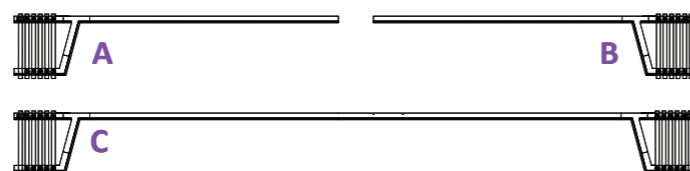

Μία minimal πρόταση με μόλις 85mm άνω & κάτω προφίλ συγκράτησης του κρυστάλλου, ιδανικό για εστιατόρια, café, ξενοδοχεία κ.λ.π.

Το σύστημα προσφέρει την εύκολη αποθήκευση των πτυσσόμενων γυάλινων φύλλων και στεγανοποίηση σε ολόκληρο το μήκος του φύλλου ακόμα και ενδιάμεσα των πλαστικών ταπών για την προστασία από τον αέρα.

τεχνικές προδιαγραφές

ΤΥΠΟΣ ΚΡΥΣΤΑΛΛΟΥ	SECURIT
ΠΑΧΟΣ ΚΡΥΣΤΑΛΛΟΥ	10mm
ΒΑΡΟΣ ΦΥΛΛΟΥ	max 90kg
ΜΕΓΙΣΤΟ ΠΛΑΤΟΣ ΦΥΛΛΟΥ	1,00m
ΜΕΓΙΣΤΟ ΥΨΟΣ ΑΝΟΙΓΜΑΤΟΣ	3,00m
ΤΥΠΟΣ ΣΥΣΤΗΜΑΤΟΣ PR86/R76	PRS86/R76
ΦΙΝΙΡΙΣΜΑ	ΦΥΣΙΚΗ ΑΝΟΔΙΩΣΗ, ΣΑΤΙΝΕ ΑΝΟΔΙΩΣΗ, ΗΛΕΚΤΡΟΣΤΑΤΙΚΗ ΒΑΦΗ
ΧΩΡΙΣ ΟΔΗΓΟ ΣΤΟ ΔΑΠΕΔΟ, ΔΕΝ ΑΠΑΙΤΟΥΝΤΑΙ ΕΓΚΟΠΕΣ ΣΤΟ ΚΡΥΣΤΑΛΛΟ	