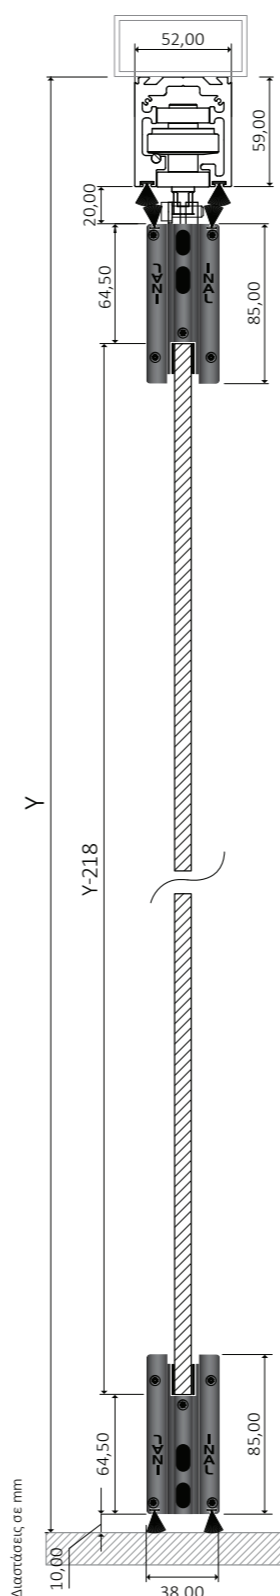

πτυσσόμενη γυάλινη πόρτα με parking

PARKING SYSTEM

ΔΙΑΘΕΣΙΜΟ ΣΕ DO IT YOURSELF (DIY) Η ΚΑΤΟΠΙΝ ΠΑΡΑΓΓΕΛΙΑΣ

Σύστημα πτυσσόμενων φύλλων τύπου parking INAL® PR86/R60 με πιστοποιημένο οδηγό αλουμινίου 52mm x 59mm με ενσωματωμένη ανοξείδωτη ράβδο ολίσθησης & ανοξείδωτα ράουλα.

ΑΠΟΘΗΚΕΥΣΗ ΦΥΛΛΩΝ / ΕΦΑΡΜΟΓΕΣ

ΠΟΛΛΑΠΛΕΣ ΕΠΙΛΟΓΕΣ ΑΝΑΛΟΓΑ ΜΕ ΤΙΣ ΑΝΑΓΚΕΣ ΣΑΣ

τεχνικές προδιαγραφές

ΤΥΠΟΣ ΚΡΥΣΤΑΛΛΟΥ	SECURIT
ΠΑΧΟΣ ΚΡΥΣΤΑΛΛΟΥ	10mm
ΒΑΡΟΣ ΦΥΛΛΟΥ	max 90kg
ΜΕΓΙΣΤΟ ΠΛΑΤΟΣ ΦΥΛΛΟΥ	1,00m
ΜΕΓΙΣΤΟ ΥΨΟΣ ΑΝΟΙΓΜΑΤΟΣ	3,00m
ΤΥΠΟΣ ΣΥΣΤΗΜΑΤΟΣ PR86/R60	PRS86/R60
ΦΙΝΙΡΙΣΜΑ	ΦΥΣΙΚΗ ΑΝΟΔΙΩΣΗ, ΣΑΤΙΝΕ ΑΝΟΔΙΩΣΗ, ΗΛΕΚΤΡΟΣΤΑΤΙΚΗ ΒΑΦΗ
ΧΩΡΙΣ ΟΔΗΓΟ ΣΤΟ ΔΑΠΕΔΟ, ΔΕΝ ΑΠΑΙΤΟΥΝΤΑΙ ΕΓΚΟΠΕΣ ΣΤΟ ΚΡΥΣΤΑΛΛΟ	

ΑΝΟΞΕΙΔΩΤΟΣ ΣΥΡΤΗΣ

ΧΩΡΙΣ ΟΔΗΓΟ ΔΑΠΕΔΟΥ

ΔΕΝ ΑΠΑΙΤΟΥΝΤΑΙ ΕΓΚΟΠΕΣ ΣΤΟ ΚΡΥΣΤΑΛΛΟ

ΥΠΟΛΟΓΙΣΜΟΣ ΜΕΤΡΩΝ (SECURIT) ΚΡΥΣΤΑΛΛΟΥ

Υψος γυαλιού (mm) = $Y - 220mm$, (Y = από κάτω μέρος κοιλοδοκού)

Πλάτος ανοίγματος (mm) = Π.Α. Αριθμός φύλλων (τεμ.) = Α.Φ.

Πλάτος γυαλιού (mm) = $\{Π.Α. - [(Α.Φ. \times 4mm) + 25mm]\} / Α.Φ.$