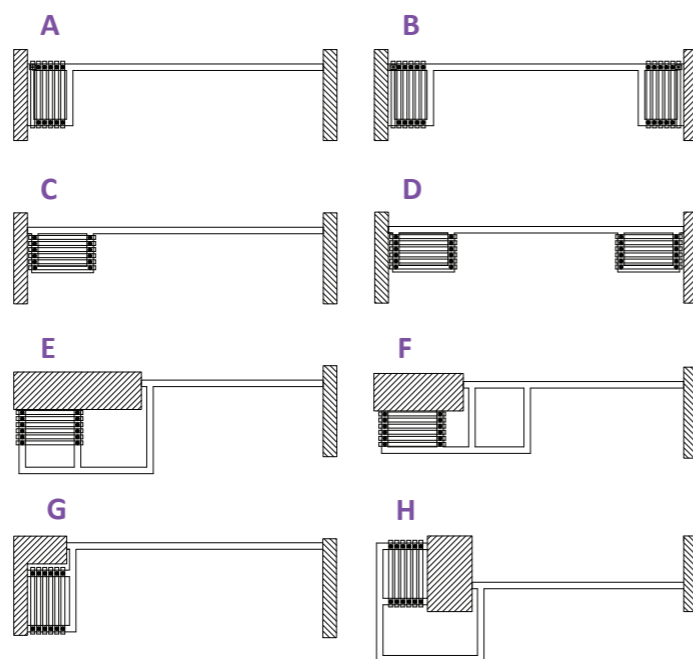

πτυσσόμενη γυάλινη πόρτα με parking

PARKING SYSTEM

ΔΙΑΘΕΣΙΜΟ ΣΕ DO IT YOURSELF (DIY) Η ΚΑΤΟΠΙΝ ΠΑΡΑΓΓΕΛΙΑΣ

Σύστημα πτυσσόμενων φύλλων τύπου parking INAL® PR86/R60 με πιστοποιημένο οδηγό αλουμινίου 52mm x 59mm με ενσωματωμένη ανοξείδωτη ράβδο ολίσθησης & ανοξείδωτα ράουλα.

Απεριόριστες δυνατότητες σχεδίου και τρόπου αποθήκευσης φύλλων (κάθετο, διαγώνιο ή παράλληλο πάρκινγκ.

Στεγανοποίηση σε ολόκληρο το μήκος του φύλλου ακόμα και ενδιάμεσα των πλαστικών ταπών.

Κλειδωμά με εμπρόσθιους ή πλαϊνούς ανοξείδωτους σύρτες σε μεγάλη γκάμα και κλειδαριές διπλού κλειδώματος.

ΑΠΟΘΗΚΕΥΣΗ ΦΥΛΛΩΝ / ΕΦΑΡΜΟΓΕΣ

ΠΟΛΛΑΠΛΕΣ ΕΠΙΛΟΓΕΣ ΑΝΑΛΟΓΑ ΜΕ ΤΙΣ ΑΝΑΓΚΕΣ ΣΑΣ

τεχνικές προδιαγραφές

ΤΥΠΟΣ ΚΡΥΣΤΑΛΛΟΥ	SECURIT
ΠΑΧΟΣ ΚΡΥΣΤΑΛΛΟΥ	10mm
ΒΑΡΟΣ ΦΥΛΛΟΥ	max 90kg
ΜΕΓΙΣΤΟ ΠΛΑΤΟΣ ΦΥΛΛΟΥ	1,00m
ΜΕΓΙΣΤΟ ΥΨΟΣ ΑΝΟΙΓΜΑΤΟΣ	3,00m
ΤΥΠΟΣ ΣΥΣΤΗΜΑΤΟΣ PR86/R60	PRS86/R60
ΦΙΝΙΡΙΣΜΑ	ΦΥΣΙΚΗ ΑΝΟΔΙΩΣΗ, ΣΑΤΙΝΕ ΑΝΟΔΙΩΣΗ, ΗΛΕΚΤΡΟΣΤΑΤΙΚΗ ΒΑΦΗ
ΧΩΡΙΣ ΟΔΗΓΟ ΣΤΟ ΔΑΠΕΔΟ, ΔΕΝ ΑΠΑΙΤΟΥΝΤΑΙ ΕΓΚΟΠΕΣ ΣΤΟ ΚΡΥΣΤΑΛΛΟ	

Πλάτος γυαλιού (mm) = $\{Π.Α. - [(Α.Φ. \times 4mm) + 25mm]\} / Α.Φ.$