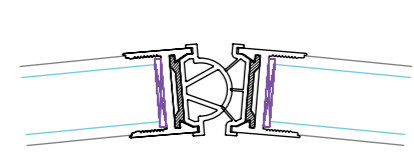

ΔΕΝ ΑΠΑΙΤΟΥΝΤΑΙ ΕΓΚΟΠΕΣ ΣΤΟ ΚΡΥΣΤΑΛΛΟ

τύποι κλειδώματος

ΕΜΠΡΟΣΘΙΟ ΚΛΕΙΔΩΜΑ