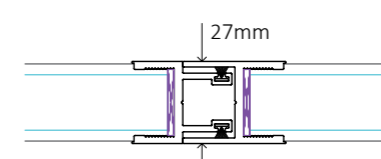

ΔΕΝ ΑΠΑΙΤΟΥΝΤΑΙ ΕΓΚΟΠΕΣ ΣΤΟ ΚΡΥΣΤΑΛΛΟ

τύποι κλειδώματος

ΕΜΠΡΟΣΘΙΟ ΚΛΕΙΔΩΜΑ