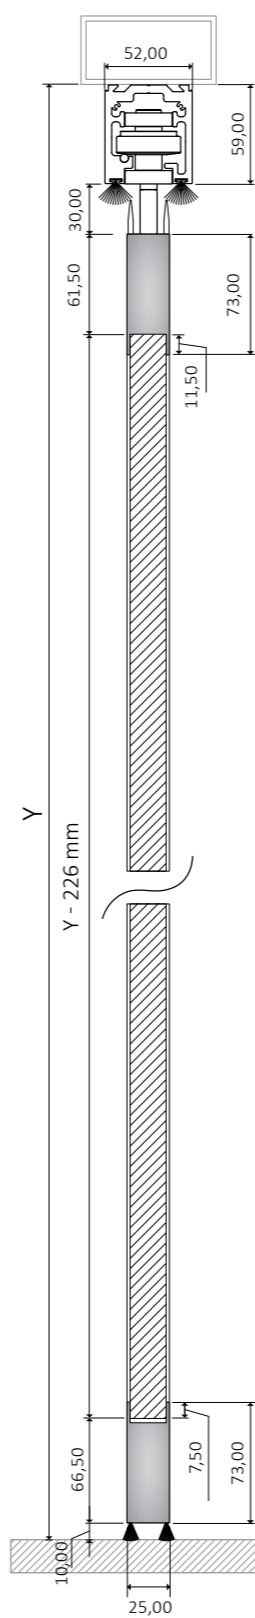

πτυσσόμενη πόρτα με πλαίσιο & parking

PARKING SYSTEM

ΔΙΑΘΕΣΙΜΟ ΣΕ DO IT YOURSELF (DIY) Η ΚΑΤΟΠΙΝ ΠΑΡΑΓΓΕΛΙΑΣ

Σύστημα πτυσσόμενων φύλλων τύπου parking INAL® FRP75/R60 με πλαίσιο "minimal" σχεδιασμού, πιστοποιημένο οδηγό αλουμινίου 52mm x 59mm με ενσωματωμένη ανοξείδωτη ράβδο ολίσθησης & ανοξείδωτα ράουλα.

Τα ειδικά λεπτής (minimal) διατομής σχεδιασμένα προφίλ αλουμινίου δημιουργούν ένα ισχυρό πλαίσιο προσφέροντας την δυνατότητα να χρησιμοποιήσουμε κρύσταλλα τύπου securit έως 12mm πάχος, triplex έως 6mm+6mm και διπλό γυαλί με συνολικό πάχος έως 18mm.

Τα υψηλής αντοχής κατακόρυφα προφίλ παρέχουν την μέγιστη στεγανοποίηση μεταξύ των φύλλων και στις άκρες των ανοιγμάτων σε συνδυασμό με τα ρυθμιζόμενα ακριανά προφίλ κάσας.

ΑΠΟΘΗΚΕΥΣΗ ΦΥΛΛΩΝ / ΕΦΑΡΜΟΓΕΣ

ΠΟΛΛΑΠΛΕΣ ΕΠΙΛΟΓΕΣ ΑΝΑΛΟΓΑ ΜΕ ΤΙΣ ΑΝΑΓΚΕΣ ΣΑΣ

τεχνικές προδιαγραφές

ΤΥΠΟΣ ΚΡΥΣΤΑΛΛΟΥ	ΔΙΠΛΟ SECURIT ή TRIPLEX
ΠΑΧΟΣ ΚΡΥΣΤΑΛΛΟΥ	max 18mm
ΒΑΡΟΣ ΦΥΛΛΟΥ	max 75kg
ΜΕΓΙΣΤΟ ΠΛΑΤΟΣ ΦΥΛΛΟΥ	0,90m
ΜΕΓΙΣΤΟ ΥΨΟΣ ΑΝΟΙΓΜΑΤΟΣ	2,80m
ΤΥΠΟΣ ΣΥΣΤΗΜΑΤΟΣ FRP-75/R60	ΕΜΠΡΟΣΘΙΟ ΚΛΕΙΔΩΜΑ
ΦΙΝΙΡΙΣΜΑ	ΦΥΣΙΚΗ ΑΝΟΔΙΩΣΗ, ΣΑΤΙΝΕ ΑΝΟΔΙΩΣΗ, ΗΛΕΚΤΡΟΣΤΑΤΙΚΗ ΒΑΦΗ
ΧΩΡΙΣ ΟΔΗΓΟ ΣΤΟ ΔΑΠΕΔΟ, ΔΕΝ ΑΠΑΙΤΟΥΝΤΑΙ ΕΓΚΟΠΕΣ ΣΤΟ ΚΡΥΣΤΑΛΛΟ	