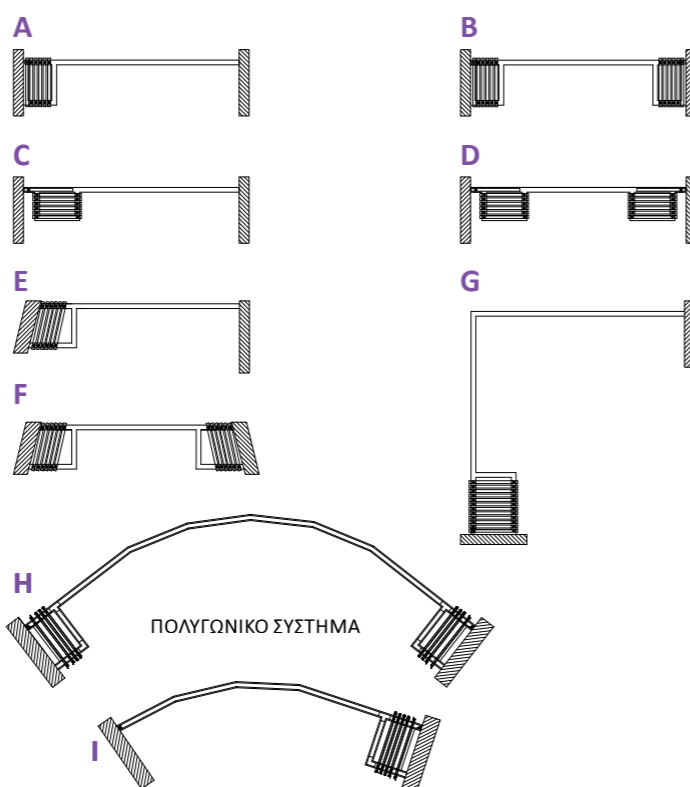

πτυσσόμενη πόρτα με πλαίσιο & parking

PARKING SYSTEM

ΔΙΑΘΕΣΙΜΟ ΣΕ DO IT YOURSELF (DIY) Η ΚΑΤΟΠΙΝ ΠΑΡΑΓΓΕΛΙΑΣ

Σύστημα πτυσσόμενων φύλλων τύπου parking INAL® FRP75/R60 με πλαίσιο "minimal" σχεδιασμού, πιστοποιημένο οδηγό αλουμινίου 52mm x 59mm με ενσωματωμένη ανοξείδωτη ράβδο ολίσθησης & ανοξείδωτα ράουλα.

Τα ειδικά λεπτής (minimal) διατομής σχεδιασμένα προφίλ αλουμινίου δημιουργούν ένα ισχυρό πλαίσιο προσφέροντας την δυνατότητα να χρησιμοποιήσουμε κρύσταλλα τύπου securit έως 12mm πάχος, triplex έως 6mm+6mm και διπλό γυαλί με συνολικό πάχος έως 18mm.

Τα υψηλής αντοχής κατακόρυφα προφίλ παρέχουν την μέγιστη στεγανοποίηση μεταξύ των φύλλων και στις άκρες των ανοιγμάτων σε συνδυασμό με τα ρυθμιζόμενα ακριανά προφίλ κάσας.

ΑΠΟΘΗΚΕΥΣΗ ΦΥΛΛΩΝ / ΕΦΑΡΜΟΓΕΣ

ΠΟΛΛΑΠΛΕΣ ΕΠΙΛΟΓΕΣ ΑΝΑΛΟΓΑ ΜΕ ΤΙΣ ΑΝΑΓΚΕΣ ΣΑΣ

τεχνικές προδιαγραφές

ΤΥΠΟΣ ΚΡΥΣΤΑΛΛΟΥ	ΔΙΠΛΟ SECURIT ή TRIPLEX
ΠΑΧΟΣ ΚΡΥΣΤΑΛΛΟΥ	max 18mm
ΒΑΡΟΣ ΦΥΛΛΟΥ	max 75kg
ΜΕΓΙΣΤΟ ΠΛΑΤΟΣ ΦΥΛΛΟΥ	0,90m
ΜΕΓΙΣΤΟ ΥΨΟΣ ΑΝΟΙΓΜΑΤΟΣ	2,80m
ΤΥΠΟΣ ΣΥΣΤΗΜΑΤΟΣ FRP-75/R60	ΕΜΠΡΟΣΘΙΟ ΚΛΕΙΔΩΜΑ
ΦΙΝΙΡΙΣΜΑ	ΦΥΣΙΚΗ ΑΝΟΔΙΩΣΗ, ΣΑΤΙΝΕ ΑΝΟΔΙΩΣΗ, ΗΛΕΚΤΡΟΣΤΑΤΙΚΗ ΒΑΦΗ
ΧΩΡΙΣ ΟΔΗΓΟ ΣΤΟ ΔΑΠΕΔΟ, ΔΕΝ ΑΠΑΙΤΟΥΝΤΑΙ ΕΓΚΟΠΕΣ ΣΤΟ ΚΡΥΣΤΑΛΛΟ	