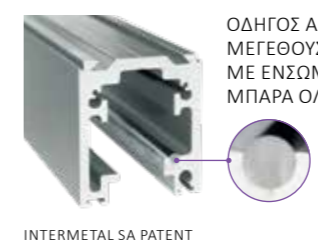

Τα ειδικά λεπτής (minimal) διατομής σχεδιασμένα προφίλ αλουμινίου δημιουργούν ένα ισχυρό πλαίσιο προσφέροντας την δυνατότητα να χρησιμοποιήσουμε κρύσταλλα τύπου securit έως 12mm πάχος, triplex έως 6mm+6mm και διπλό γυαλί με συνολικό πάχος έως 18mm.

Τα υψηλής αντοχής κατακόρυφα προφίλ παρέχουν την μέγιστη στεγανοποίηση μεταξύ των φύλλων και στις άκρες των ανοιγμάτων σε συνδυασμό με τα ρυθμιζόμενα ακριανά προφίλ κάσας.

ΑΠΟΘΗΚΕΥΣΗ ΦΥΛΛΩΝ / ΕΦΑΡΜΟΓΕΣ

ΠΟΛΛΑΠΛΕΣ ΕΠΙΛΟΓΕΣ ΑΝΑΛΟΓΑ ΜΕ ΤΙΣ ΑΝΑΓΚΕΣ ΣΑΣ

τεχνικές προδιαγραφές

ΤΥΠΟΣ ΚΡΥΣΤΑΛΛΟΥ	ΔΙΠΛΟ SECURIT ή TRIPLEX
ΠΑΧΟΣ ΚΡΥΣΤΑΛΛΟΥ	max 18mm
ΒΑΡΟΣ ΦΥΛΛΟΥ	max 75kg
ΜΕΓΙΣΤΟ ΠΛΑΤΟΣ ΦΥΛΛΟΥ	0,90m
ΜΕΓΙΣΤΟ ΥΨΟΣ ΑΝΟΙΓΜΑΤΟΣ	2,80m
ΤΥΠΟΣ ΣΥΣΤΗΜΑΤΟΣ FRP-75/R60	ΕΜΠΡΟΣΘΙΟ ΚΛΕΙΔΩΜΑ
ΦΙΝΙΡΙΣΜΑ	ΦΥΣΙΚΗ ΑΝΟΔΙΩΣΗ, ΣΑΤΙΝΕ ΑΝΟΔΙΩΣΗ, ΗΛΕΚΤΡΟΣΤΑΤΙΚΗ ΒΑΦΗ
ΧΩΡΙΣ ΟΔΗΓΟ ΣΤΟ ΔΑΠΕΔΟ, ΔΕΝ ΑΠΑΙΤΟΥΝΤΑΙ ΕΓΚΟΠΕΣ ΣΤΟ ΚΡΥΣΤΑΛΛΟ	