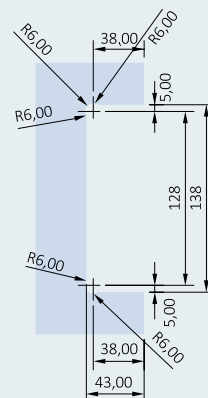

INAL® **VL155FA** Chameleon

Αντίκρουσμα κάθετης κλειδαριάς AL/R,
Αριστερό ή Δεξί, για INAL® VL155GA

ΓΙΑ ΑΡΙΣΤΕΡΗ ΚΛΕΙΔΑΡΙΑ

σχέδιο

εγκοπή γυαλιού

σχέδιο

εγκοπή γυαλιού

εφαρμογές & κατευθύνσεις