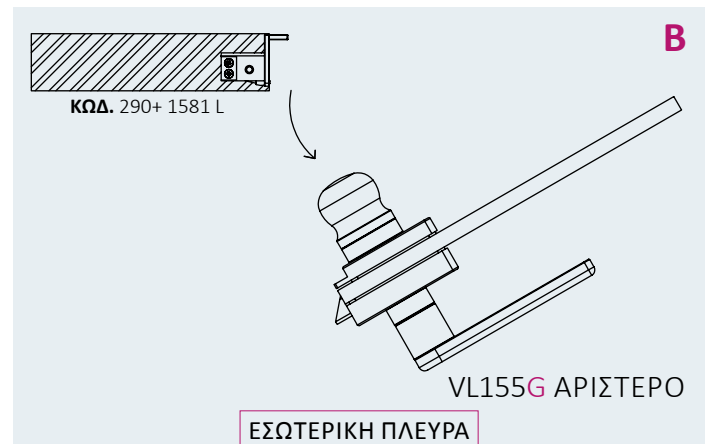

Εύκολη εγκατάσταση που μπορεί να εφαρμοστεί σε τοίχο ή κάσες.

επιλογές κυλίνδρων

ΤΥΠΟΣ 1 - ΜΕ ΚΛΕΙΔΙ ΑΣΦΑΛΕΙΑΣ

σχέδιο

εγκοπή
 γυαλιού

εφαρμογές

Εφαρμογή για έλεγχο εισόδου Κύλινδρος ISEO Zero1 Libra σειρά ARGO Κάθετη κλειδαριά INAL[®] Chameleon

Ένας μοναδικός συνδυασμός της INAL[®] VL155 "Chameleon" με τον ηλεκτρονικό κύλινδρο ISEO Zero1 Libra της σειράς ARGO, που αποτελεί μια μοναδική λύση για τον έλεγχο εισόδου, πολλαπλών χρηστών χωρίς την ανάγκη κλειδιού (διαθεσιμότητα αποστολής και προσκλήσεων απομακρυσμένου κλειδιού) με αποθήκευση και ενεργοποίηση δεδομένων συμβάντων είτε από ένα smartphone είτε από κάρτες.