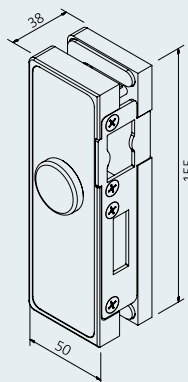

INAL® **VL155FA** Chameleon

Αντίκρουσμα κάθετης κλειδαριάς AL/R,
Αριστερό ή Δεξί, για INAL® VL155GA

ΓΙΑ ΑΡΙΣΤΕΡΗ ΚΛΕΙΔΑΡΙΑ

σχέδιο

εγκοπή γυαλιού

σχέδιο

εγκοπή γυαλιού

εφαρμογές & κατευθύνσεις