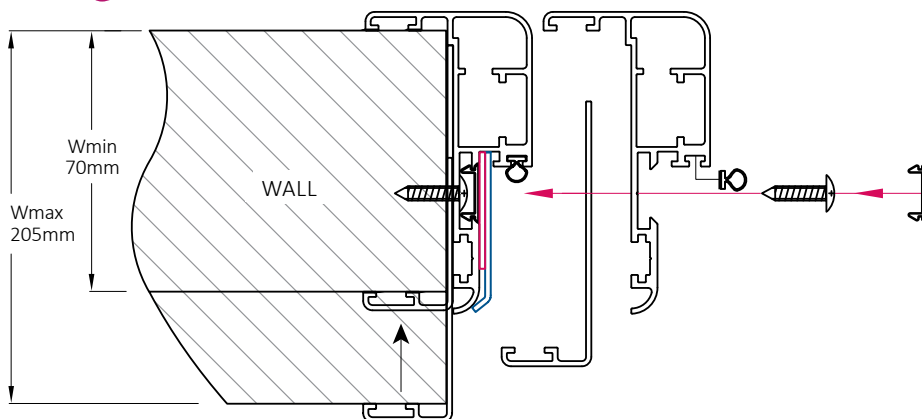

"Élégance"