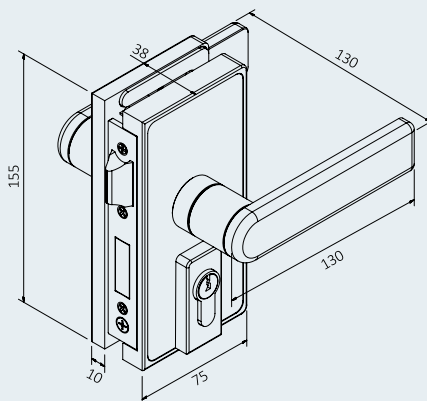

INAL® **VL155FA** Chameleon

Αντίκρουσμα κάθετης κλειδαριάς AL/R,
Αριστερό ή Δεξί, για INAL® VL155GA

ΓΙΑ ΑΡΙΣΤΕΡΗ ΚΛΕΙΔΑΡΙΑ

σχέδιο

εγκοπή γυαλιού

σχέδιο

εγκοπή γυαλιού

εφαρμογές & κατευθύνσεις