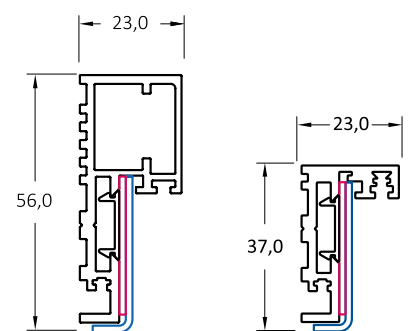

"Flexi" "Simply"