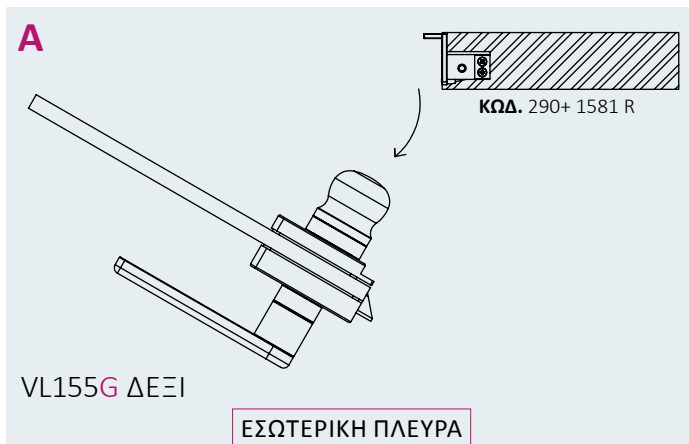

Εύκολη εγκατάσταση που μπορεί να εφαρμοστεί σε τοίχο ή κάσες.

επιλογές κυλίνδρων

ΤΥΠΟΣ 1 - ΜΕ ΚΛΕΙΔΙ ΑΣΦΑΛΕΙΑΣ

σχέδιο

εγκοπή
 γυαλιού

εφαρμογές

Εφαρμογή για έλεγχο εισόδου Κύλινδρος ISEO Zero1 Libra σειρά ARGO Κάθετη κλειδαριά INAL[®] Chameleon