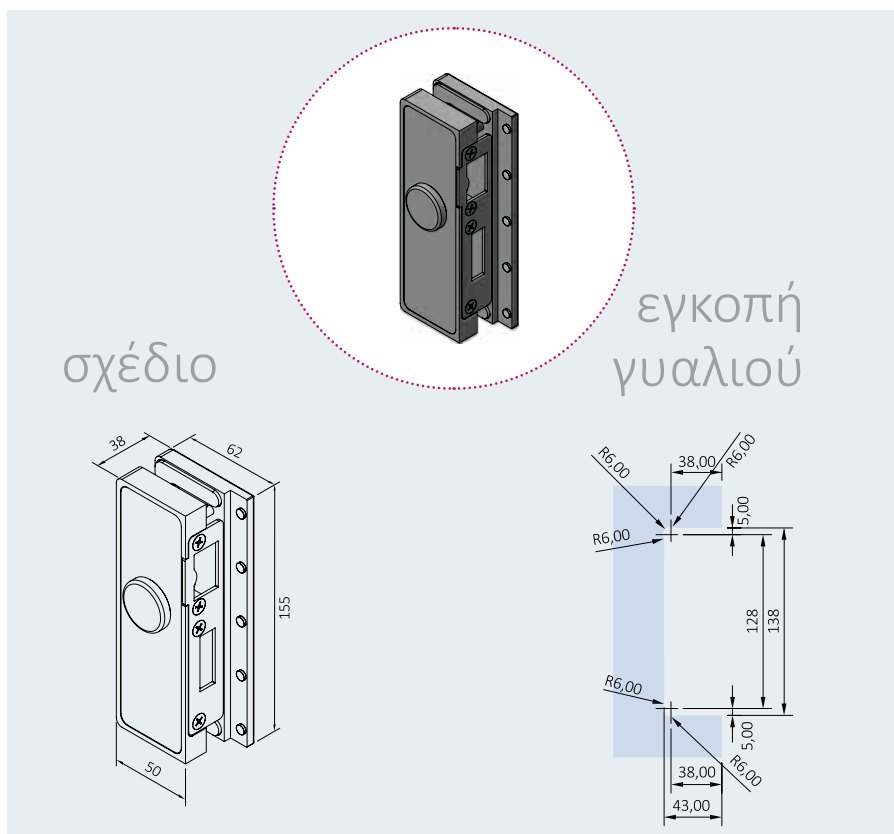

INAL® VL155G Chameleon

Για εφαρμογές γυαλί-γυαλί

Κάθετη κλειδαριά VL155mm,
Αντιστρέψιμη φορά με stop,
μίας κατεύθυνσης.

ΑΡΙΣΤΕΡΗ

Συνδυάστε με

INAL® VL155FG Chameleon

Αντίκρουσμα κάθετης κλειδαριάς
Μη αναστρέψιμη φορά,
Αριστερό ή Δεξί, για INAL® VL155G

ΓΙΑ ΑΡΙΣΤΕΡΗ ΚΛΕΙΔΑΡΙΑ