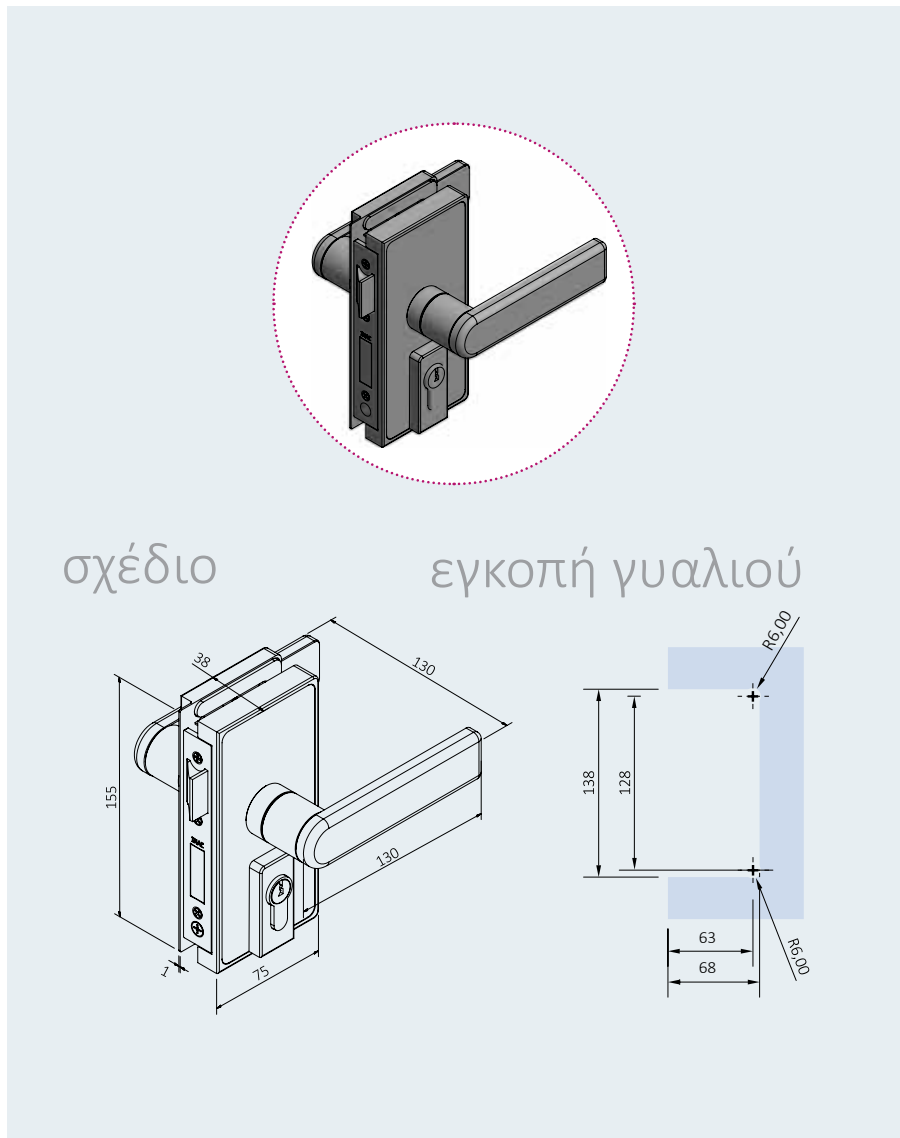

INAL® VL155C Chameleon

Για εφαρμογές με προφίλ κάσας αλουμινίου

Κάθετη κλειδαριά VL155mm,
Αντιστρέψιμη φορά