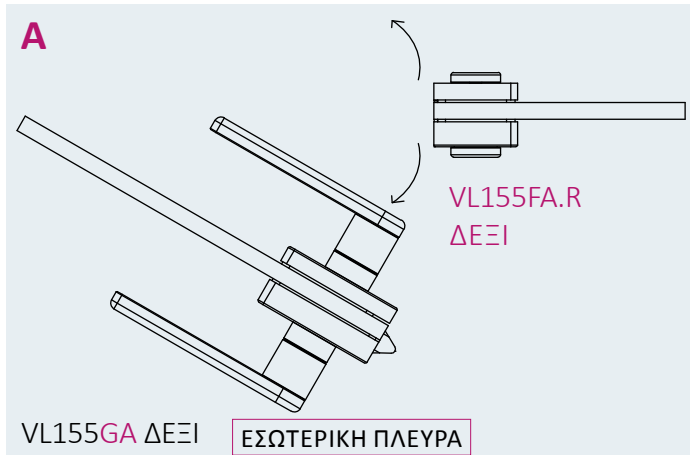

INAL® **VL155FA** Chameleon

Αντίκρουσμα κάθετης κλειδαριάς AL/R,
Αριστερό ή Δεξί, για INAL® VL155GA

ΓΙΑ ΑΡΙΣΤΕΡΗ ΚΛΕΙΔΑΡΙΑ

σχέδιο

εγκοπή γυαλιού

σχέδιο

εγκοπή γυαλιού

εφαρμογές & κατευθύνσεις