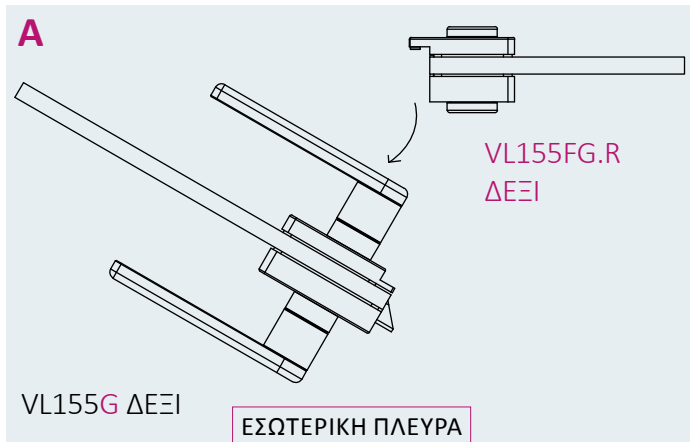

Συνδυάστε με

INAL® VL155FG Chameleon

Αντίκρουσμα κάθετης κλειδαριάς
Μη αναστρέψιμη φορά,
Αριστερό ή Δεξί, για INAL® VL155G

ΓΙΑ ΑΡΙΣΤΕΡΗ ΚΛΕΙΔΑΡΙΑ

εφαρμογές & κατευθύνσεις

επιλογές κυλίνδρων

Η κλειδαριά μπορεί να συνδυαστεί με διάφορους κυλίνδρους ασφαλείας, κυλίνδρους με πομολίνο στο εσωτερικό, κυλίνδρους με πομολίνο για το εσωτερικό και υποδοχή νομισμάτων από έξω για εφαρμογές WC κ.λπ.

Εφαρμόστε

την κλειδαριά Chameleon με **πόμολο** για εφαρμογές σε εξωτερικούς χώρους

INAL® **VL155GA** Chameleon

Για εφαρμογές γυαλί-γυαλί

Κάθετη κλειδαριά VL155mm,
Αντιστρέψιμη φορά, Aller/Retour

Συνδυάστε με