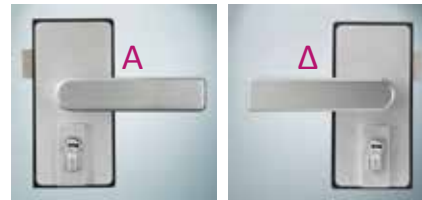

αντιστρέψιμη φορά αριστερή ή δεξιά

Το σώμα της κλειδαριάς είναι αντιστρέψιμο (L/R) ώστε η ίδια κλειδαριά να μετατρέπεται εύκολα από δεξιά σε αριστερή φορά και αντίστροφα.

τεχνικά χαρακτηριστικά

ΚΛΕΙΔΑΡΙΑ	INAL® VL155C Chameleon	INAL® VL155G Chameleon	INAL® VL155GA Chameleon
ΤΥΠΟΣ	ΚΑΘΕΤΗ ΚΛΕΙΔΑΡΙΑ ΓΙΑ ΠΡΟΦΙΛ ΚΑΣΑΣ ΑΛΟΥΜΙΝΙΟΥ	ΚΑΘΕΤΗ ΚΛΕΙΔΑΡΙΑ ΓΙΑ ΓΥΑΛΙ	ΚΑΘΕΤΗ ΚΛΕΙΔΑΡΙΑ ΓΙΑ ΓΥΑΛΙ
ΑΝΤΙΣΤΡΕΨΙΜΗ ΦΟΡΑ	ΑΝΤΙΣΤΡΕΨΙΜΗ ΦΟΡΑ	ΑΝΤΙΣΤΡΕΨΙΜΗ ΦΟΡΑ ΜΕ STOP, ΜΙΑΣ ΚΑΤΕΥΘΥΝΣΗΣ	ΑΝΤΙΣΤΡΕΨΙΜΗ ΦΟΡΑ, ΑΛ/Ρ
ΔΙΑΣΤΑΣΕΙΣ (ΣΩΜΑ)	75mm x 155 x 38 mm	75mm x 155 x 38 mm	75mm x 155 x 38 mm
ΠΑΧΟΣ ΓΥΑΛΙΟΥ	8- 12,5mm	8- 12,5mm	8- 12,5mm
ΒΑΡΟΣ	1770 gr	1770 gr	1770 gr
ΥΛΙΚΟ	ΑΛΟΥΜΙΝΙΟ	ΑΛΟΥΜΙΝΙΟ	ΑΛΟΥΜΙΝΙΟ
ΦΙΝΙΡΙΣΜΑΤΑ	ΣΩΜΑ, ΠΟΜΟΛΟ, ΚΑΛΥΠΤΡΟ ΚΥΛΙΝΔΡΟΥ	ΦΥΣΙΚΗ ΑΝΟΔΙΩΣΗ, ΜΑΥΡΗ ΑΝΟΔΙΩΣΗ, RAL ΗΛΕΚΤΡΟΣΤΑΤΙΚΗ ΒΑΦΗ	
	ΔΙΑΚΟΣΜΗΤΙΚΗ ΜΑΣΚΑ	ΦΥΣΙΚΗ ΑΝΟΔΙΩΣΗ, ΜΑΥΡΗ ΑΝΟΔΙΩΣΗ, RAL ΗΛΕΚΤΡΟΣΤΑΤΙΚΗ ΒΑΦΗ, ΑΝΟΞΕΙΔΩΤΟ ΓΥΑΛΙΣΤΕΡΟ & ΣΑΤΙΝΕ	
	INAL® VL155C CHAMELEON ΣΥΝΔΥΑΖΕΤΑΙ ΜΕ	↓ INAL® VL155G CHAMELEON ΣΥΝΔΥΑΖΕΤΑΙ ΜΕ	↓ INAL® VL155GA CHAMELEON ΣΥΝΔΥΑΖΕΤΑΙ ΜΕ
ΑΝΤΙΚΡΥΣΜΑ ΚΛΕΙΔΑΡΙΑΣ	INAL® ΠΡΟΦΙΛ ΚΑΣΑΣ ΑΛΟΥΜΙΝΙΟΥ ΣΕΙΡΕΣ: ELEGANCE, FLEXI, SIMPLY	INAL® VL155FG Chameleon	INAL® VL155FA Chameleon
ΤΥΠΟΣ		ΑΝΤΙΚΡΥΣΜΑ ΚΑΘΕΤΗΣ ΚΛΕΙΔΑΡΙΑΣ ΓΙΑ ΓΥΑΛΙ	ΑΝΤΙΚΡΥΣΜΑ ΚΑΘΕΤΗΣ ΚΛΕΙΔΑΡΙΑΣ ΓΙΑ ΓΥΑΛΙ
ΑΝΤΙΣΤΡΕΨΙΜΗ ΦΟΡΑ		ΜΗ ΑΝΤΙΣΤΡΕΨΙΜΗ ΦΟΡΑ (ΑΡΙΣΤΕΡΟ Η ΔΕΞΙ)	ΜΗ ΑΝΤΙΣΤΡΕΨΙΜΗ ΦΟΡΑ (ΑΡΙΣΤΕΡΟ Η ΔΕΞΙ), ΑΛ/Ρ
ΔΙΑΣΤΑΣΕΙΣ (ΣΩΜΑ)		50mm x 155 x 38 mm	50mm x 155 x 38 mm
ΠΑΧΟΣ ΓΥΑΛΙΟΥ		8- 12,5mm	8- 12,5mm
ΒΑΡΟΣ		532 gr	532 gr
ΥΛΙΚΟ		ΑΛΟΥΜΙΝΙΟ	ΑΛΟΥΜΙΝΙΟ
ΦΙΝΙΡΙΣΜΑΤΑ	ΣΩΜΑ, ΔΙΑΚΟΣΜΗΤΙΚΟ ΚΑΛΥΠΤΡΟ	ΦΥΣΙΚΗ ΑΝΟΔΙΩΣΗ, ΜΑΥΡΗ ΑΝΟΔΙΩΣΗ, RAL ΗΛΕΚΤΡΟΣΤΑΤΙΚΗ ΒΑΦΗ	
	ΔΙΑΚΟΣΜΗΤΙΚΗ ΜΑΣΚΑ	ΦΥΣΙΚΗ ΑΝΟΔΙΩΣΗ, ΜΑΥΡΗ ΑΝΟΔΙΩΣΗ, RAL ΗΛΕΚΤΡΟΣΤΑΤΙΚΗ ΒΑΦΗ, ΑΝΟΞΕΙΔΩΤΟ ΓΥΑΛΙΣΤΕΡΟ, ΑΝΟΞΕΙΔΩΤΟ ΣΑΤΙΝΕ