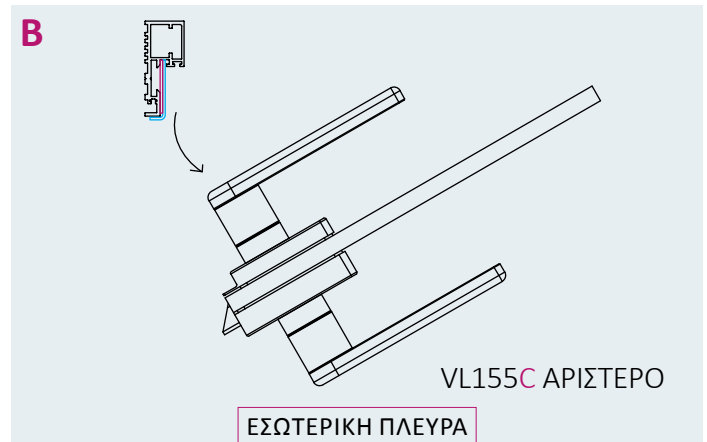

εφαρμογές & κατευθύνσεις