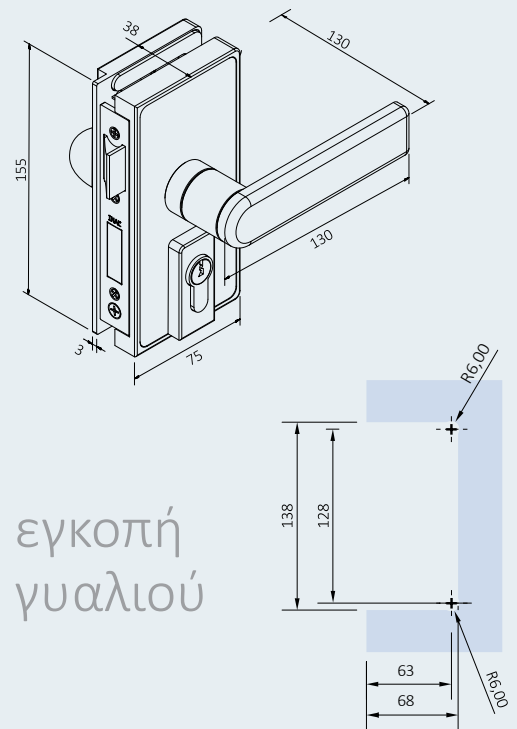

Εύκολη εγκατάσταση που μπορεί να εφαρμοστεί σε τοίχο ή κάσες.

επιλογές κυλίνδρων

ΤΥΠΟΣ 1 - ΜΕ ΚΛΕΙΔΙ ΑΣΦΑΛΕΙΑΣ

σχέδιο

εγκοπή
 γυαλιού

εφαρμογές

Εφαρμογή για έλεγχο εισόδου Κύλινδρος ISEO Zero1 Libra σειρά ARGO Κάθετη κλειδαριά INAL[®] Chameleon