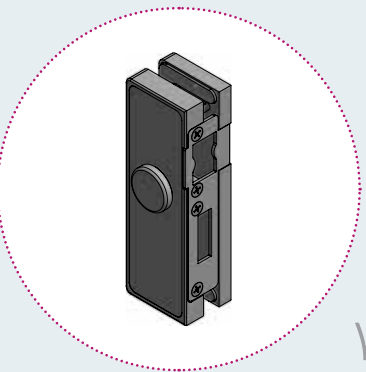

INAL® **VL155FA** Chameleon

Αντίκρουσμα κάθετης κλειδαριάς AL/R,
Αριστερό ή Δεξί, για INAL® VL155GA

ΓΙΑ ΑΡΙΣΤΕΡΗ ΚΛΕΙΔΑΡΙΑ

σχέδιο

εγκοπή γυαλιού

σχέδιο

εγκοπή γυαλιού

εφαρμογές & κατευθύνσεις

επιλογές κυλίνδρων

Η κλειδαριά μπορεί να συνδυαστεί με διάφορους κυλίνδρους ασφαλείας, κυλίνδρους με πομολίνο στο εσωτερικό, κυλίνδρους με πομολίνο για το εσωτερικό και υποδοχή νομισμάτων από έξω για εφαρμογές WC κ.λπ.