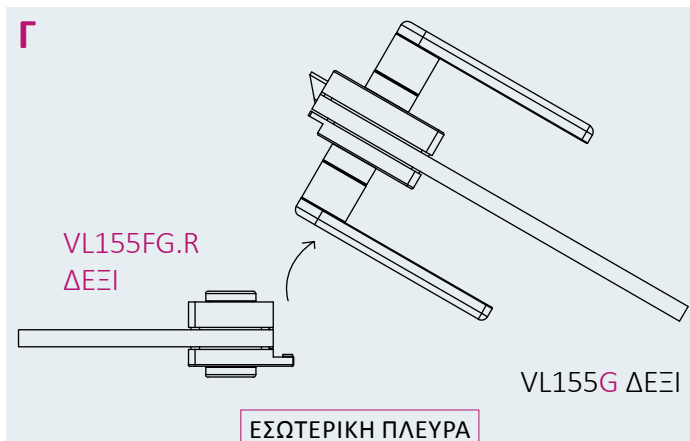

Συνδυάστε με

INAL® VL155FG Chameleon

Αντίκρουσμα κάθετης κλειδαριάς
Μη αναστρέψιμη φορά,
Αριστερό ή Δεξί, για INAL® VL155G

ΓΙΑ ΑΡΙΣΤΕΡΗ ΚΛΕΙΔΑΡΙΑ

εφαρμογές & κατευθύνσεις

επιλογές κυλίνδρων

Η κλειδαριά μπορεί να συνδυαστεί με διάφορους κυλίνδρους ασφαλείας, κυλίνδρους με πομολίνο στο εσωτερικό, κυλίνδρους με πομολίνο για το εσωτερικό και υποδοχή νομισμάτων από έξω για εφαρμογές WC κ.λπ.