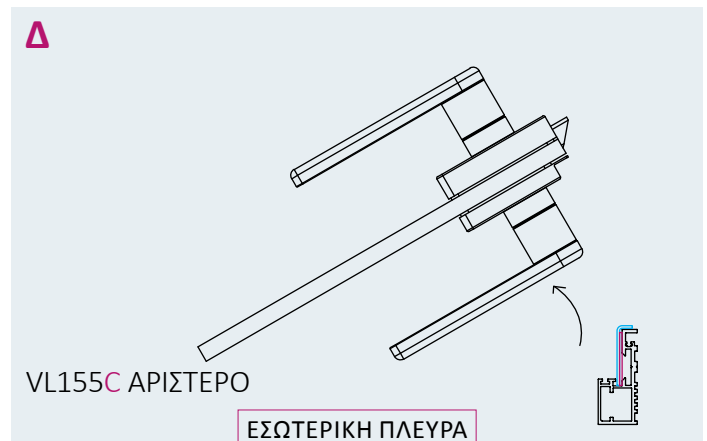

εφαρμογές & κατευθύνσεις