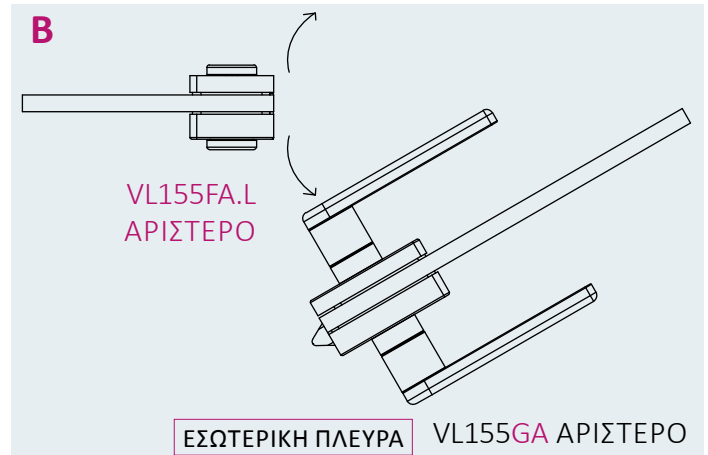

INAL® **VL155FA** Chameleon

Αντίκρουσμα κάθετης κλειδαριάς AL/R,
Αριστερό ή Δεξί, για INAL® VL155GA

ΓΙΑ ΑΡΙΣΤΕΡΗ ΚΛΕΙΔΑΡΙΑ

σχέδιο

εγκοπή γυαλιού

σχέδιο

εγκοπή γυαλιού

εφαρμογές & κατευθύνσεις