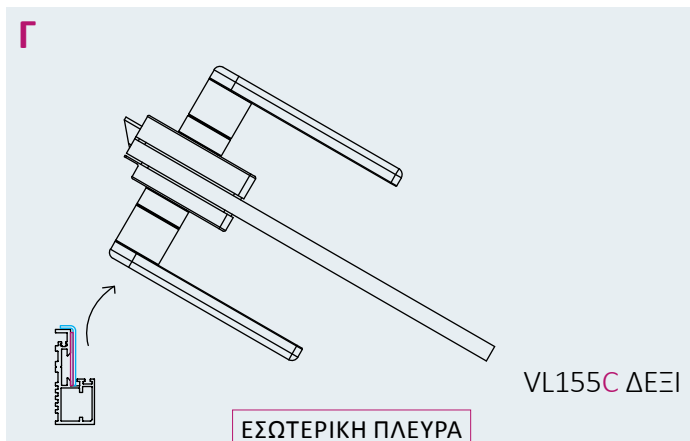

εφαρμογές & κατευθύνσεις