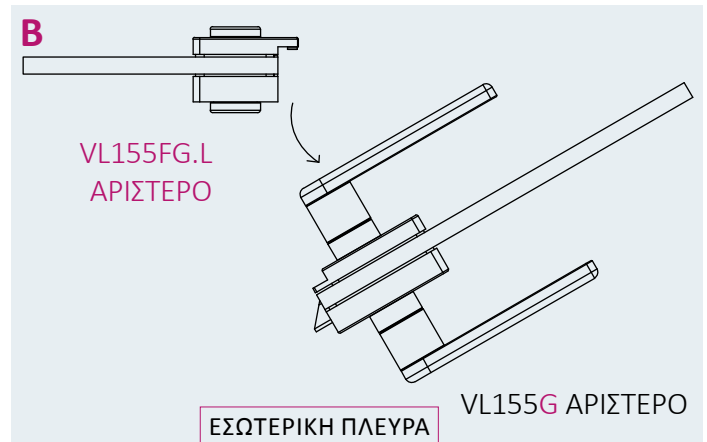

Συνδυάστε με

INAL® VL155FG Chameleon

Αντίκρουσμα κάθετης κλειδαριάς
Μη αναστρέψιμη φορά,
Αριστερό ή Δεξί, για INAL® VL155G

ΓΙΑ ΑΡΙΣΤΕΡΗ ΚΛΕΙΔΑΡΙΑ

εφαρμογές & κατευθύνσεις

επιλογές κυλίνδρων

Η κλειδαριά μπορεί να συνδυαστεί με διάφορους κυλίνδρους ασφαλείας, κυλίνδρους με πομολίνο στο εσωτερικό, κυλίνδρους με πομολίνο για το εσωτερικό και υποδοχή νομισμάτων από έξω για εφαρμογές WC κ.λπ.