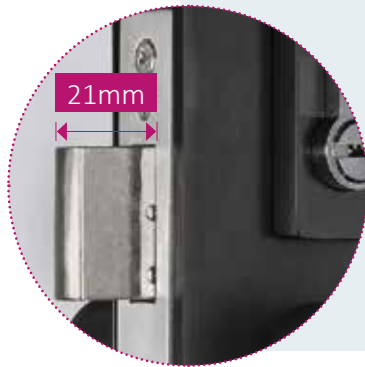

VL155 Chameleon

ΚΑΘΕΤΗ ΚΛΕΙΔΑΡΙΑ
ΠΛΗΡΗΣ ΣΕΙΡΑ

Όταν η φύση
μας εμπνέει

INAL® VL155 Chameleon

κλειδαριά για γυάλινες πόρτες

Σχεδιασμένη ώστε να μπορείτε να αλλάξετε τους χρωματισμούς και την όψη της, η νέα κλειδαριά "Chameleon" για γυάλινες πόρτες της INAL® σας προκαλεί να "παίξετε" με τα διάφορα φινιρίσματα και να δημιουργήσετε μία μοναδική αισθητική για την πόρτα σας.

Η νέα κάθετου σχεδιασμού κλειδαριά προσφέρει λειτουργικότητα και ασφάλεια για την πόρτα σας

συνεργαζόμενη με μια γκάμα κυλίνδρων ώστε να ανταποκρίνεται στις σύγχρονες ανάγκες και συνθήκες λειτουργίας.

- Μηχανισμός για ρύθμιση ευθυγράμμισης ακινητοποίηση του πομόλου
- * Δυνατότητα Αντιστροφής της φοράς που την μετατρέπει σε δεξιά & αριστερή L/R
- Μηχανισμός διπλού κλειδώματος με **γλώσσα 21mm** για μέγιστη ασφάλεια
- Κατάλληλη για πάχος κρυστάλλου από 8mm έως 12,5mm
- Ποικιλία κυλίνδρων για πολλαπλές χρήσεις