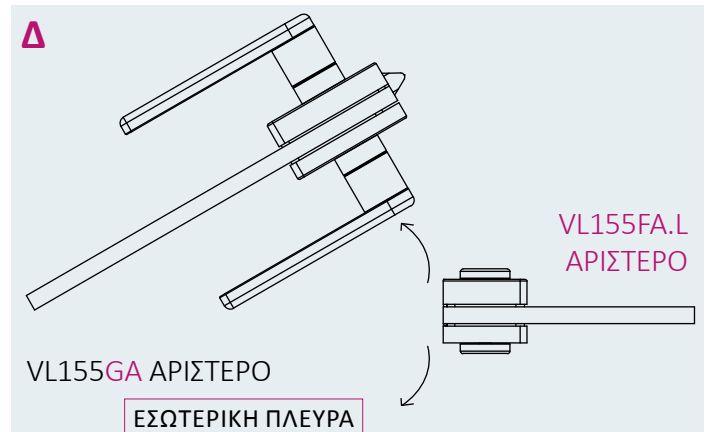

INAL® **VL155FA** Chameleon

Αντίκρουσμα κάθετης κλειδαριάς AL/R,
Αριστερό ή Δεξί, για INAL® VL155GA

ΓΙΑ ΑΡΙΣΤΕΡΗ ΚΛΕΙΔΑΡΙΑ

σχέδιο

εγκοπή γυαλιού

σχέδιο

εγκοπή γυαλιού

εφαρμογές & κατευθύνσεις