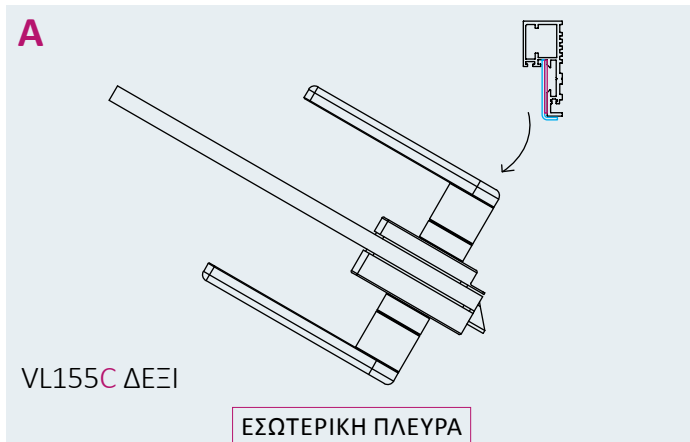

εφαρμογές & κατευθύνσεις