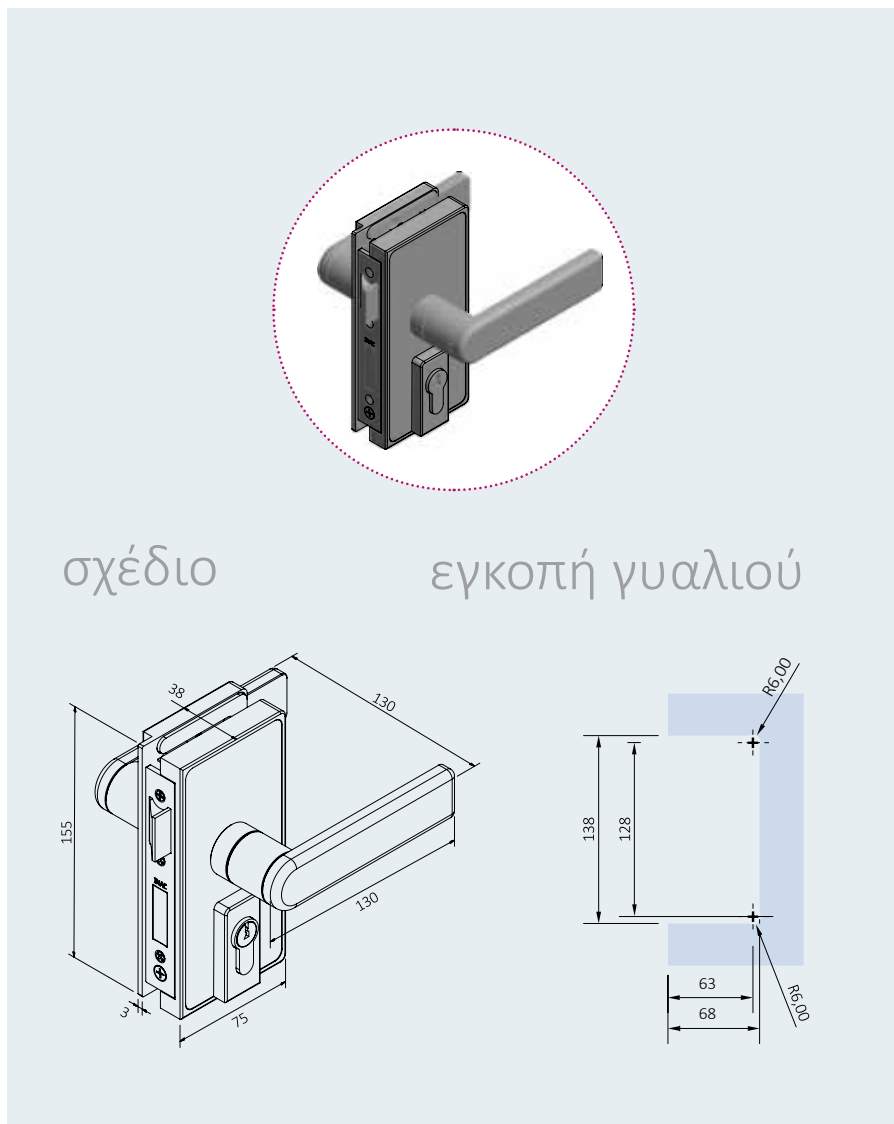

Εφαρμόστε

την κλειδαριά Chameleon με **πόμολο** για εφαρμογές σε εξωτερικούς χώρους

INAL® VL155G Chameleon

Για εφαρμογές γυαλί-γυαλί

Κάθετη κλειδαριά VL155mm,
Αντιστρέψιμη φορά με stop,
μίας κατεύθυνσης.

ΑΡΙΣΤΕΡΗ

Συνδυάστε με

INAL® VL155FG Chameleon

Αντίκρουσμα κάθετης κλειδαριάς
Μη αναστρέψιμη φορά,
Αριστερό ή Δεξί, για INAL® VL155G

ΓΙΑ ΑΡΙΣΤΕΡΗ ΚΛΕΙΔΑΡΙΑ

εφαρμογές & κατευθύνσεις

επιλογές κυλίνδρων

Η κλειδαριά μπορεί να συνδυαστεί με διάφορους κυλίνδρους ασφαλείας, κυλίνδρους με πομολίνο στο εσωτερικό, κυλίνδρους με πομολίνο για το εσωτερικό και υποδοχή νομισμάτων από έξω για εφαρμογές WC κ.λπ.