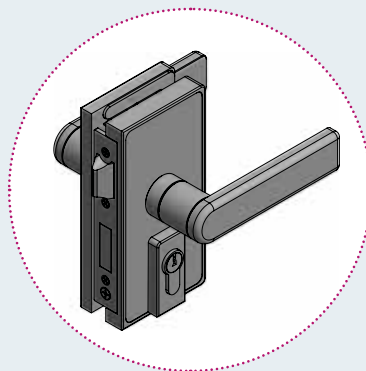

INAL® **VL155GA** Chameleon

Για εφαρμογές γυαλί-γυαλί

Κάθετη κλειδαριά VL155mm,
Αντιστρέψιμη φορά, Aller/Retour

Συνδυάστε με

INAL® **VL155FA** Chameleon

Αντίκρουσμα κάθετης κλειδαριάς AL/R,
Αριστερό ή Δεξί, για INAL® VL155GA

ΓΙΑ ΑΡΙΣΤΕΡΗ ΚΛΕΙΔΑΡΙΑ

σχέδιο

εγκοπή γυαλιού

σχέδιο

εγκοπή γυαλιού