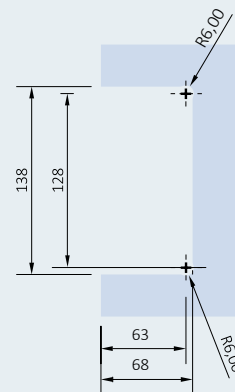

INAL® **VL155FA** Chameleon

Αντίκρουσμα κάθετης κλειδαριάς AL/R,
Αριστερό ή Δεξί, για INAL® VL155GA

ΓΙΑ ΑΡΙΣΤΕΡΗ ΚΛΕΙΔΑΡΙΑ

σχέδιο

εγκοπή γυαλιού

σχέδιο

εγκοπή γυαλιού

εφαρμογές & κατευθύνσεις