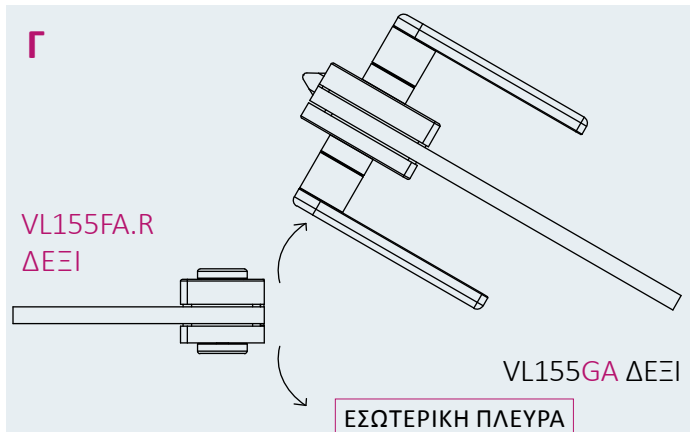

INAL® **VL155FA** Chameleon

Αντίκρουσμα κάθετης κλειδαριάς AL/R,
Αριστερό ή Δεξί, για INAL® VL155GA

ΓΙΑ ΑΡΙΣΤΕΡΗ ΚΛΕΙΔΑΡΙΑ

σχέδιο

εγκοπή γυαλιού

σχέδιο

εγκοπή γυαλιού

εφαρμογές & κατευθύνσεις