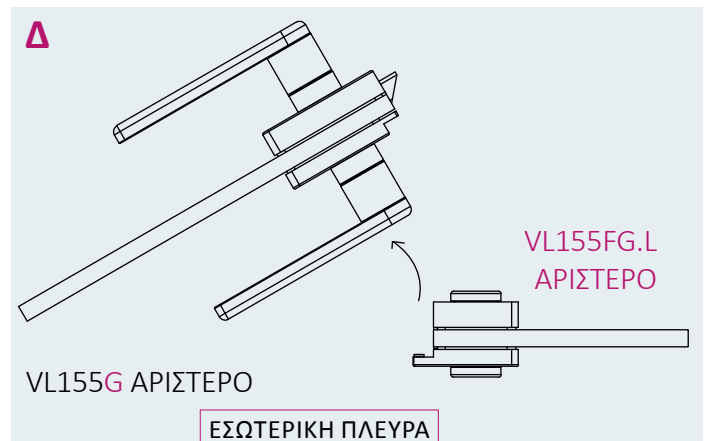

Συνδυάστε με

INAL® VL155FG Chameleon

Αντίκρουσμα κάθετης κλειδαριάς
Μη αναστρέψιμη φορά,
Αριστερό ή Δεξί, για INAL® VL155G

ΓΙΑ ΑΡΙΣΤΕΡΗ ΚΛΕΙΔΑΡΙΑ

εφαρμογές & κατευθύνσεις

επιλογές κυλίνδρων

Η κλειδαριά μπορεί να συνδυαστεί με διάφορους κυλίνδρους ασφαλείας, κυλίνδρους με πομολίνο στο εσωτερικό, κυλίνδρους με πομολίνο για το εσωτερικό και υποδοχή νομισμάτων από έξω για εφαρμογές WC κ.λπ.