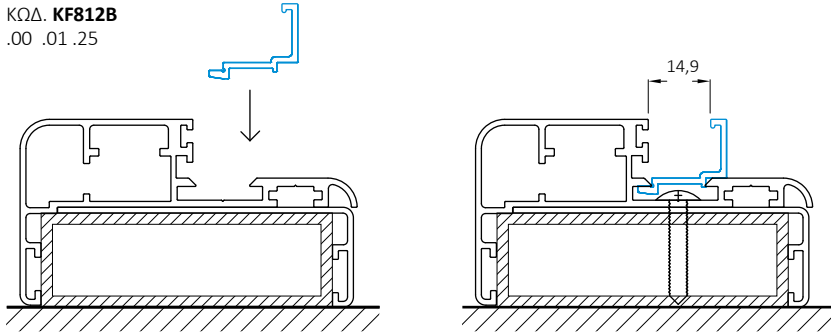

προφίλ αλουμίνιου για σταθερό γυαλί

ΓΙΑ ΓΥΑΛΙ 8-12mm

ΚΩΔ. **KF812B**
.00 .01 .25